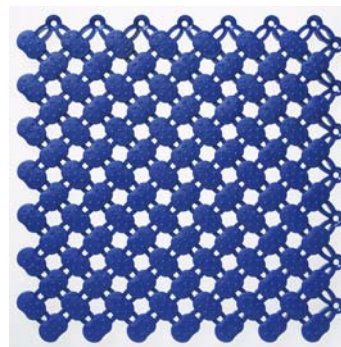

Lagune – napojovací rohož pro mokré provozy

Do sebe zapadající rohož Lagune pro mokré provozy je ideální v okolí plaveckých bazénů, do sprch, lázní, saun, šaten a převlékár. Unikátní design skvěle odvádí vodu, působí protiskluzově, zajišťuje bezpečný a suchý povrch. Rohož Lagune je teplá a komfortní a vhodná všude tam, kde se chodí naboso.

Protiskluzový a bezpečný povrch

Rohož Lagune nabízí výjimečné odvádění vody a komfort. Zaoblený povrch podporuje okamžité odvodnění. Spodní konstrukce odvádí vodu pryč, čímž vzniká bezpečný a suchý povrch. Měkké a pružné protiskluzové výčnělky na povrchu rohože zajišťují pohodlný polštář pro bosé nohy.

Barvy: tmavě šedá, béžová, tmavě modrá, pastelově modrá, růžová, zelená.

SPECIFIKACE:

Materiál:	Antibakteriálně ošetřený UV-odolný měkký vinyl. 100 % recyklovatelný.
Velikost dílu:	200 x 200 mm
Tloušťka:	9 mm
Váha:	4,1 kg / m ²
Teplotní odolnost:	-20°C - +70°C
Barvy:	Tmavě šedá, pastelově modrá, tmavě modrá, zelená, béžová, růžová.
Balení:	50 dílů / krabice (2 m ²)
Bakteriální odolnost:	ano